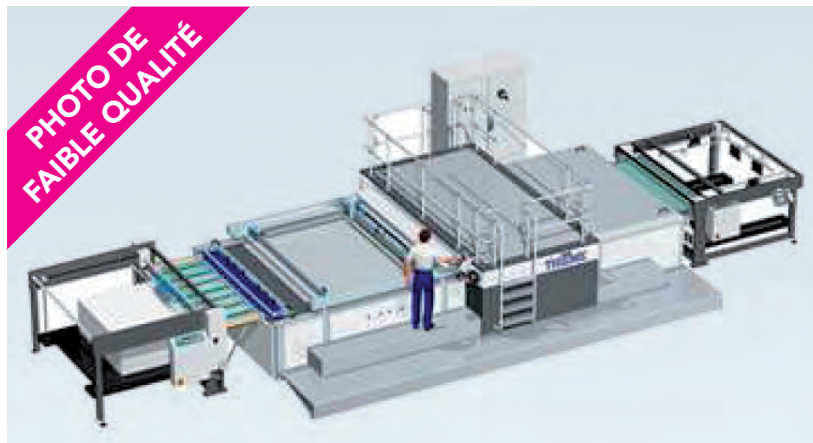

## Le verre émaillé

Le verre émaillé est un produit qui subit l'application d'un revêtement coloré opaque obtenu par dépôt uniforme d'une couche d'émail sur l'une des faces du verre.

Il peut être employé pour une utilisation extérieure et intérieure : façades (doubles vitrages), allèges, rampes d'escalators, comptoirs, tables, portes, etc... Les émaux utilisés sont écologiques puisque exempts de métaux dangereux (plomb, cadmium, etc...) et leur traitement à haute température garantit une exceptionnelle durabilité.

## Le verre sérigraphié

Le verre sérigraphié est un produit dont une face (ou éventuellement les deux) est revêtue d'une couche d'émaux colorés, opaques, vitrifiés au cours de la trempe thermique, dans le but d'y exprimer artistiquement une idée. Son utilisation peut être extérieure et intérieure: vitrage vision, parement, enseignes et panneaux publicitaires, double vitrage, portes sécurité, contrôle de l'éclairage intérieur, etc...